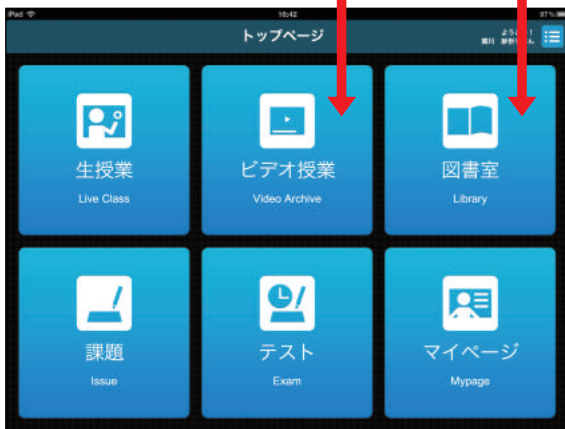

## 事前準備

- PCの場合 ブラウザにて以下アドレスにアクセス <https://follower.alflearning.com/login>
  - スマートデバイスの場合 iOS アンドロイド 共にアプリをダウンロードしてください。
- 検索ワード「Alflearning」

## ログイン方法

### ログイン画面

ブラウザでサイトにアクセスまたはアプリケーションを起動すると、左図のログインページが表示されます。(表示されている画像と実際の画像が違う場合がございます。)

- ID: お申込後にメールにてお知らせします
  - パスワード: お申込後にメールにてお知らせします
- を入力し。「入室する」をクリックしてください。

動画

資料